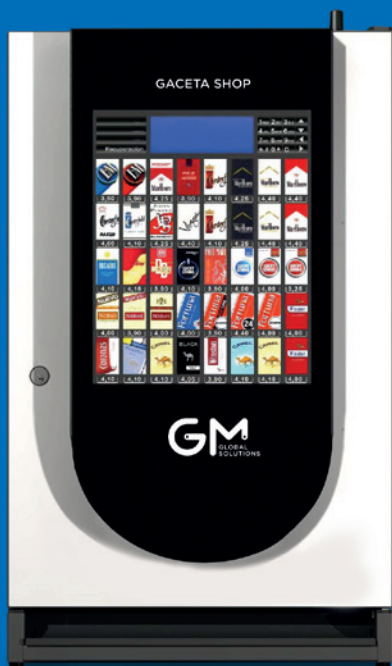

# GACETA SHOP

VENTA DE  
TABACO  
DESDE  
MOSTRADOR

# GACETA SHOP

La máquina de tabaco pensada para kioscos de prensa y tiendas de conveniencia. Ofrece la posibilidad de una pantalla de publicidad y una imagen renovada y tecnológica.

## La máquina de tabaco con pantalla

- Mayor protagonismo de las marcas en la botonera.
- Mayor luminosidad.
- Visualización de precios: los precios de los productos siempre a la vista del cliente y del kiosquero, la pantalla los muestra sin necesidad de pulsar ningún botón.
- Ahorro de costes de cambio de etiquetas. El cambio se realiza en remoto.
- Control de las marcas desde un ordenador central gracias al programa de telemetría GMBOS.
- 5 configuraciones diferentes de pantalla.

PANTALLA 17"

TABIQUE SUPER KING

TELEMETRÍA CONEXIÓN CON GMBOS

PROCESADOR RASPBERRY PI

ILUMINACIÓN LED

DIFERENTES OPCIONES PARA EL CONTROL DE DISPENSACIÓN (TABLET, INTEGRACIÓN CON TPV)

GACETA SHOP 26	
Dimensiones (mm)	800 x 460 x 320
Selecciones	Pantalla configurable (15/18/28/40/60)
Número de canales	26
Capacidad	230 cajetillas
Canales super king	4
Pantalla 17" (no táctil)	Sí
Raspberry	Sí